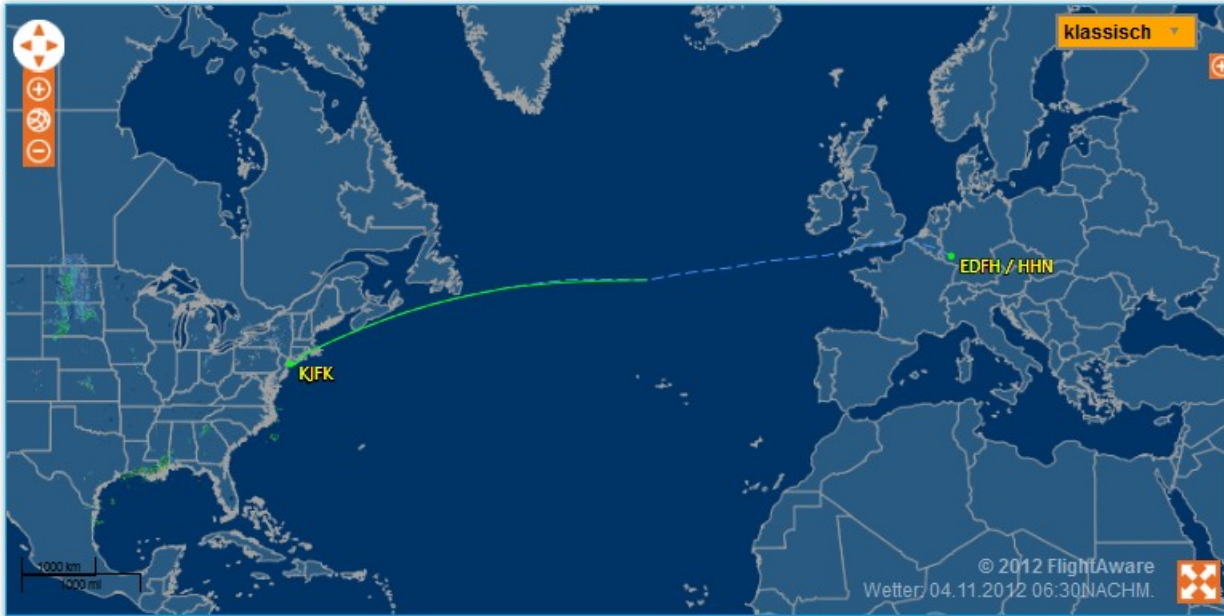

z. B. N123AB

FLUG-TRACKER

FLUG-TRACKER DER FLUGGESELLSCHAFT:

Fluggesellschaft:

Evergreen Intern

Flugnummer:

837

FLUG-TRACKER

SIE HABEN KEINE FLUG-NR.?

FLUGHAFEN TRACKER/INFO

Flughafen-Code:

-oder-

EDFH

Flughafen-Stadt:

z. B. New York

AKTIVITÄTEN AN

ANSICHT/INFO

Evergreen International Airlines 837

EIA837 · "Evergreen" ([alle Flüge](#)) ([Website](#))

John F. Kennedy Int'l ([KJFK](#))

Frankfurt-Hahn ([EDFH / HHN](#))

01:11NACHM. EST

02:00VORM. CET (+1) (?)