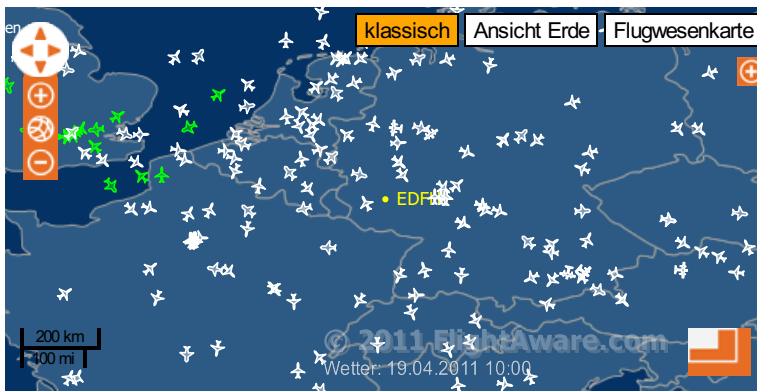

AIRPORT TRACKER/INFO

Flughafen-Code
-oder-

Flughafen-Stadt

[VIEW INFO](#)

[AKTIVITÄTEN ANZEIGEN](#)

FlightAware on Facebook

 Like

19,226 people like FlightAware

Shakil

Nikunj

Slavi

FlightAware > Live Flug-Tracker > Frankfurt-Hahn Airport (Kirchberg, Rhineland-Palatinate) EDFH / HHN Flight Tracker

- [Überblick](#)
- [Flug-Tracker](#)
- [Flughafen-Dienstleister](#)
- [Hotels](#)
- [Wetter](#)
- [Karte & Diagramm](#)
- [IFR-Diagramm](#)
- [VFR-Diagramm](#)