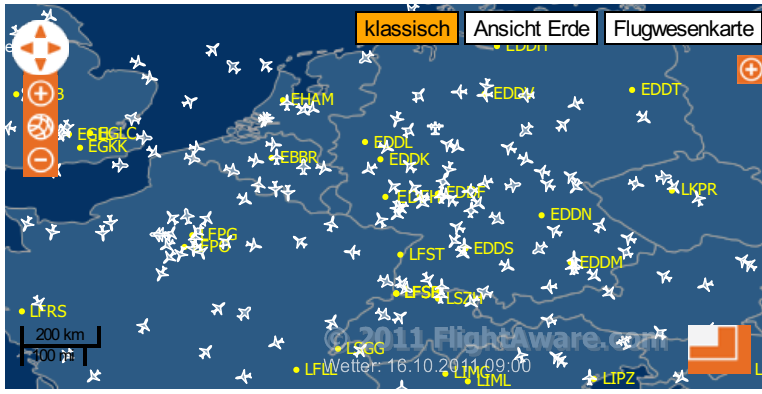

- ▶ Live Flug-Tracking
- Flugplanung
- Pilotenliste
- Luftfahrtfotos
- Neueste Meldungen und Schlagzeilen
- Diskussionsforum
- Kommerzielle Dienstleistungen
- Über FlightAware
- Kontakt

FlightAware > [Live Flug-Tracker](#) > **Frankfurt-Hahn Airport (Kirchberg, Rhineland-Palatinate) EDFH / HHN Flug-Tracker**

- Flug-Tracker**
- Flughafen-Dienstleister
- Hotels
- Wetter
- Karte & Diagramm

Dieser Flughafen ist im sekundären Servicebereich von FlightAware. [Hier erfahren Sie mehr über FlightAwares Berichterstattung und Servicebereiche.](#)

**FLUGHAFEN TRACKER/INFO**

Flughafen-Code  
-oder-

Flughafen-Stadt

**AKTIVITÄTEN AL**

**ANSICHT-INFO**

Unterwegs/Planmäßig nach EDFH / HHN (Mehr)				
Flugnummer	Typ	Von	Abflug	Ankommen
<a href="#">DAL8962</a>	B763	Norfolk Ns (Chambers Fid) (KNGU)	04:37 EDT	17:41 CEST
<a href="#">DAL8957</a>	B763	Norfolk Ns (Chambers Fid) (KNGU)	07:01 EDT	20:10 CEST