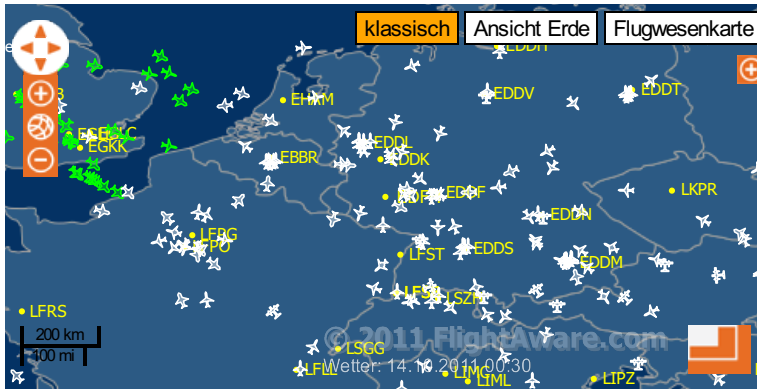

- ▶ Live Flug-Tracking
- Flugplanung
- Pilotenliste
- Luftfahrtfotos
- Neueste Meldungen und Schlagzeilen
- Diskussionsforum
- Kommerzielle Dienstleistungen
- Über FlightAware
- Kontakt

FlightAware > Live Flug-Tracker > Frankfurt-Hahn Airport (Kirchberg, Rhineland-Palatinate) EDFH / HHN Flug-Tracker

- Flug-Tracker**
- Flughafen-Dienstleister
- Hotels
- Wetter
- Karte & Diagramm

GPS Fleet Tracking

Increase Fleet Productivity Get a Free Demonstration
www.Sage-Quest.com

Dieser Flughafen ist im sekundären Servicebereich von FlightAware. [Hier erfahren Sie mehr über FlightAwares Berichterstattung und Servicebereiche.](#)